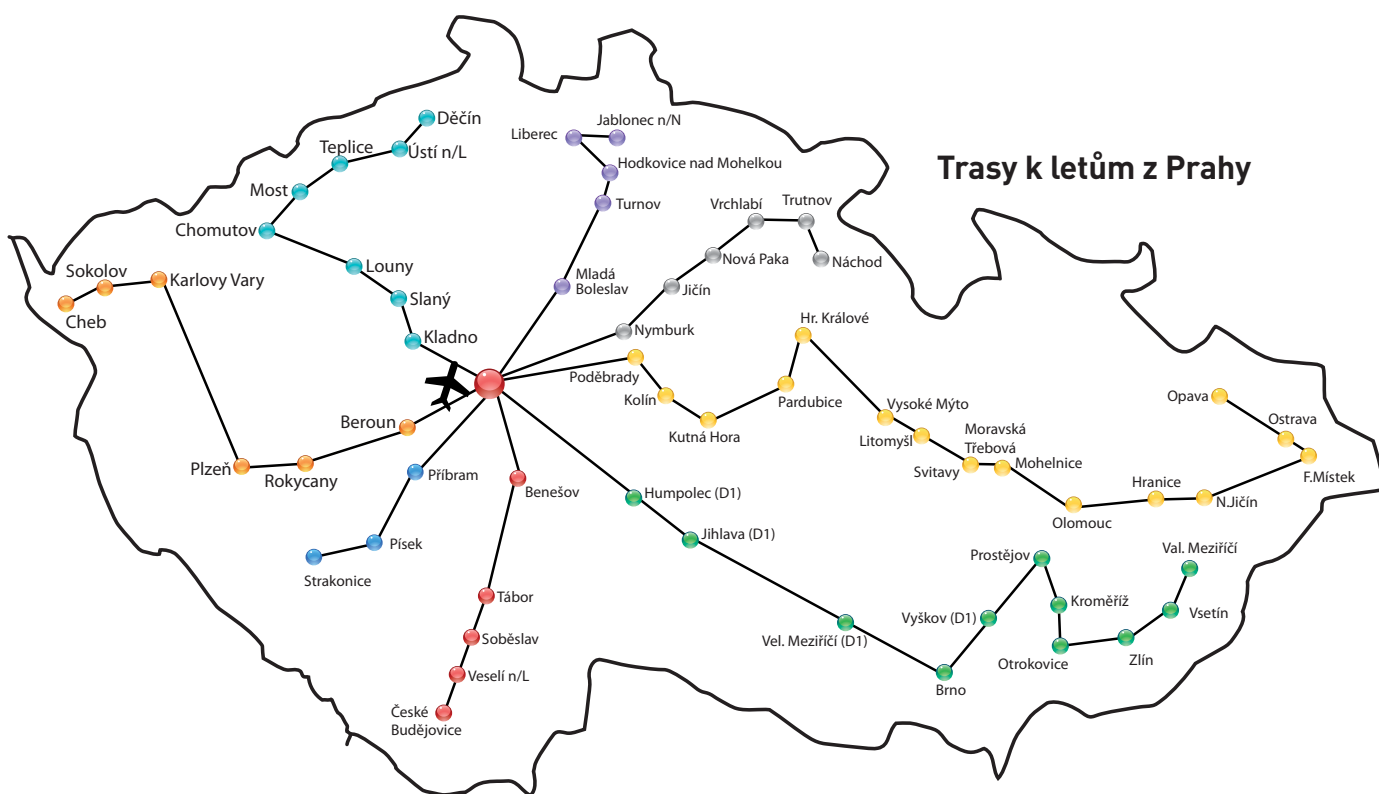

# EXIM AIRPORT EXPRESS

## Doprava na letiště a zpět přímo z Vašeho města

jen za **298 Kč!**

Platí pro lety z Prahy, Brna i Ostravy.

Trasy k letům z Prahy

Trasy k letům z Ostravy

Trasy k letům z Brna

**EXIM** tours®

Podrobné informace a podmínky získáte u svého prodejce nebo na úvodních stranách katalogů